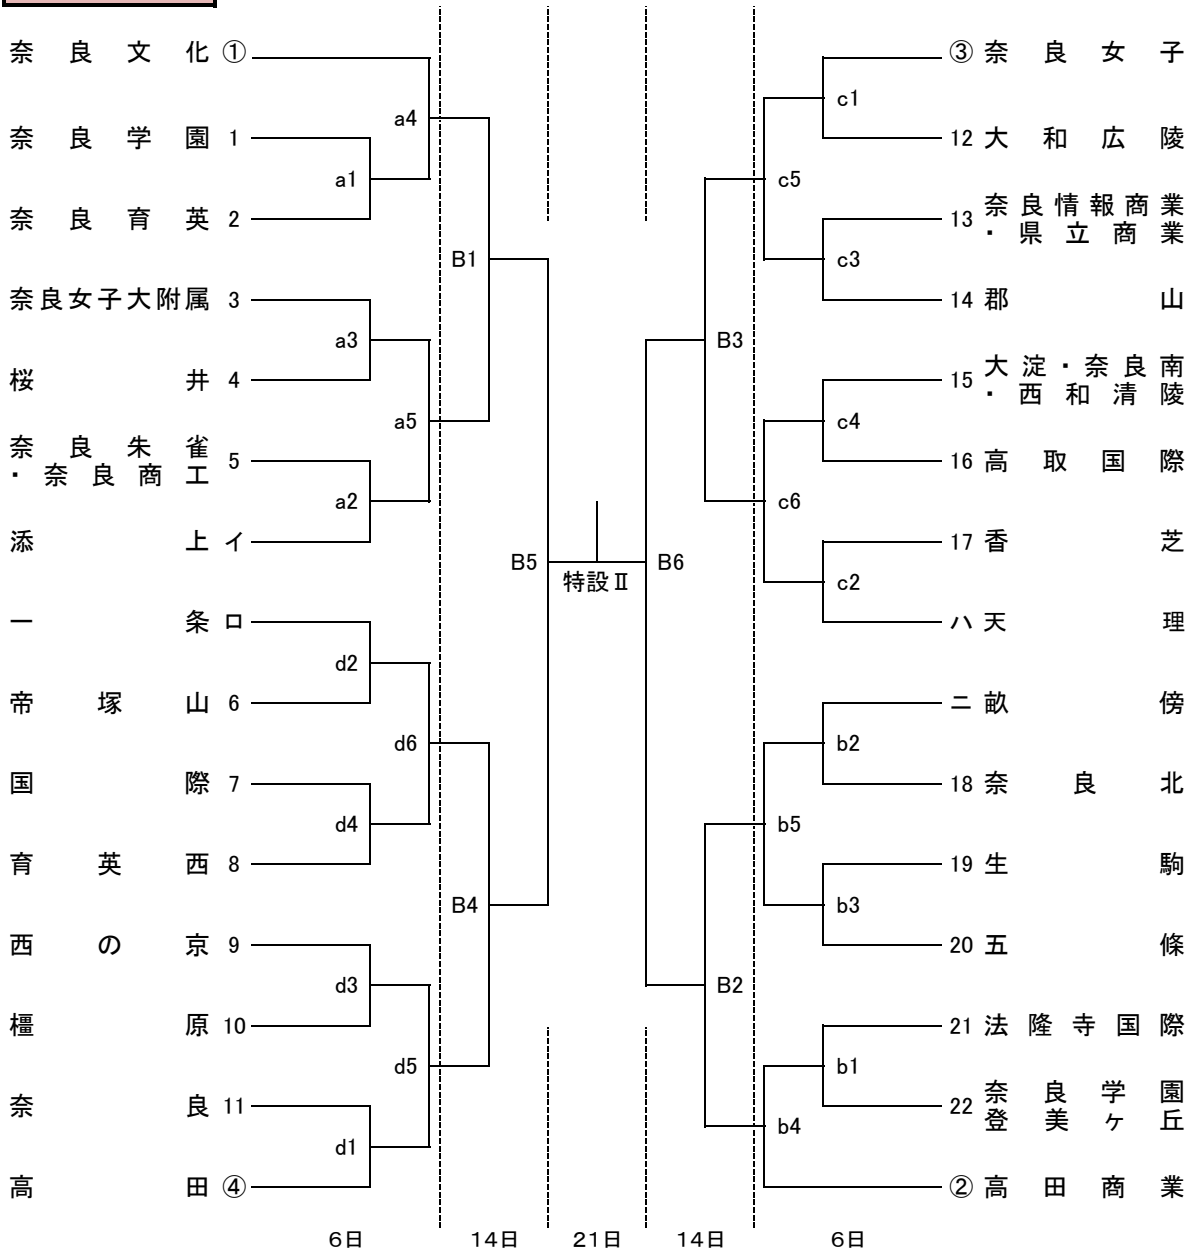

令和3年度 バレーボール全日本高校選手権奈良県予選大会 組合せ

女子

令和3年 11月 6日(土) 女子 桜井芝総合・市民・平群
 7日(日) 男子 桜井芝総合・市民・川西町中央・奈良学園高校
 14日(日) 男女 ジェイテクトアリーナ奈良
 21日(日) 男女 桜井芝総合

《コート設定》 ◎会場主管 ○コート主任 ※()は所属

11/ 6【桜井芝総合】◎緒方(奈良育英) aコート: ○安井(奈良朱雀・商工) bコート: ○東平(高田商業)
 【桜井市民】dコート: ○加登(高田) 【平群】cコート: ◎○川野(大淀・奈良南)
 11/14【ジェイテクトアリーナ奈良】Aコート: 奥側 Bコート: 入口側
 11/21【桜井芝総合】特設