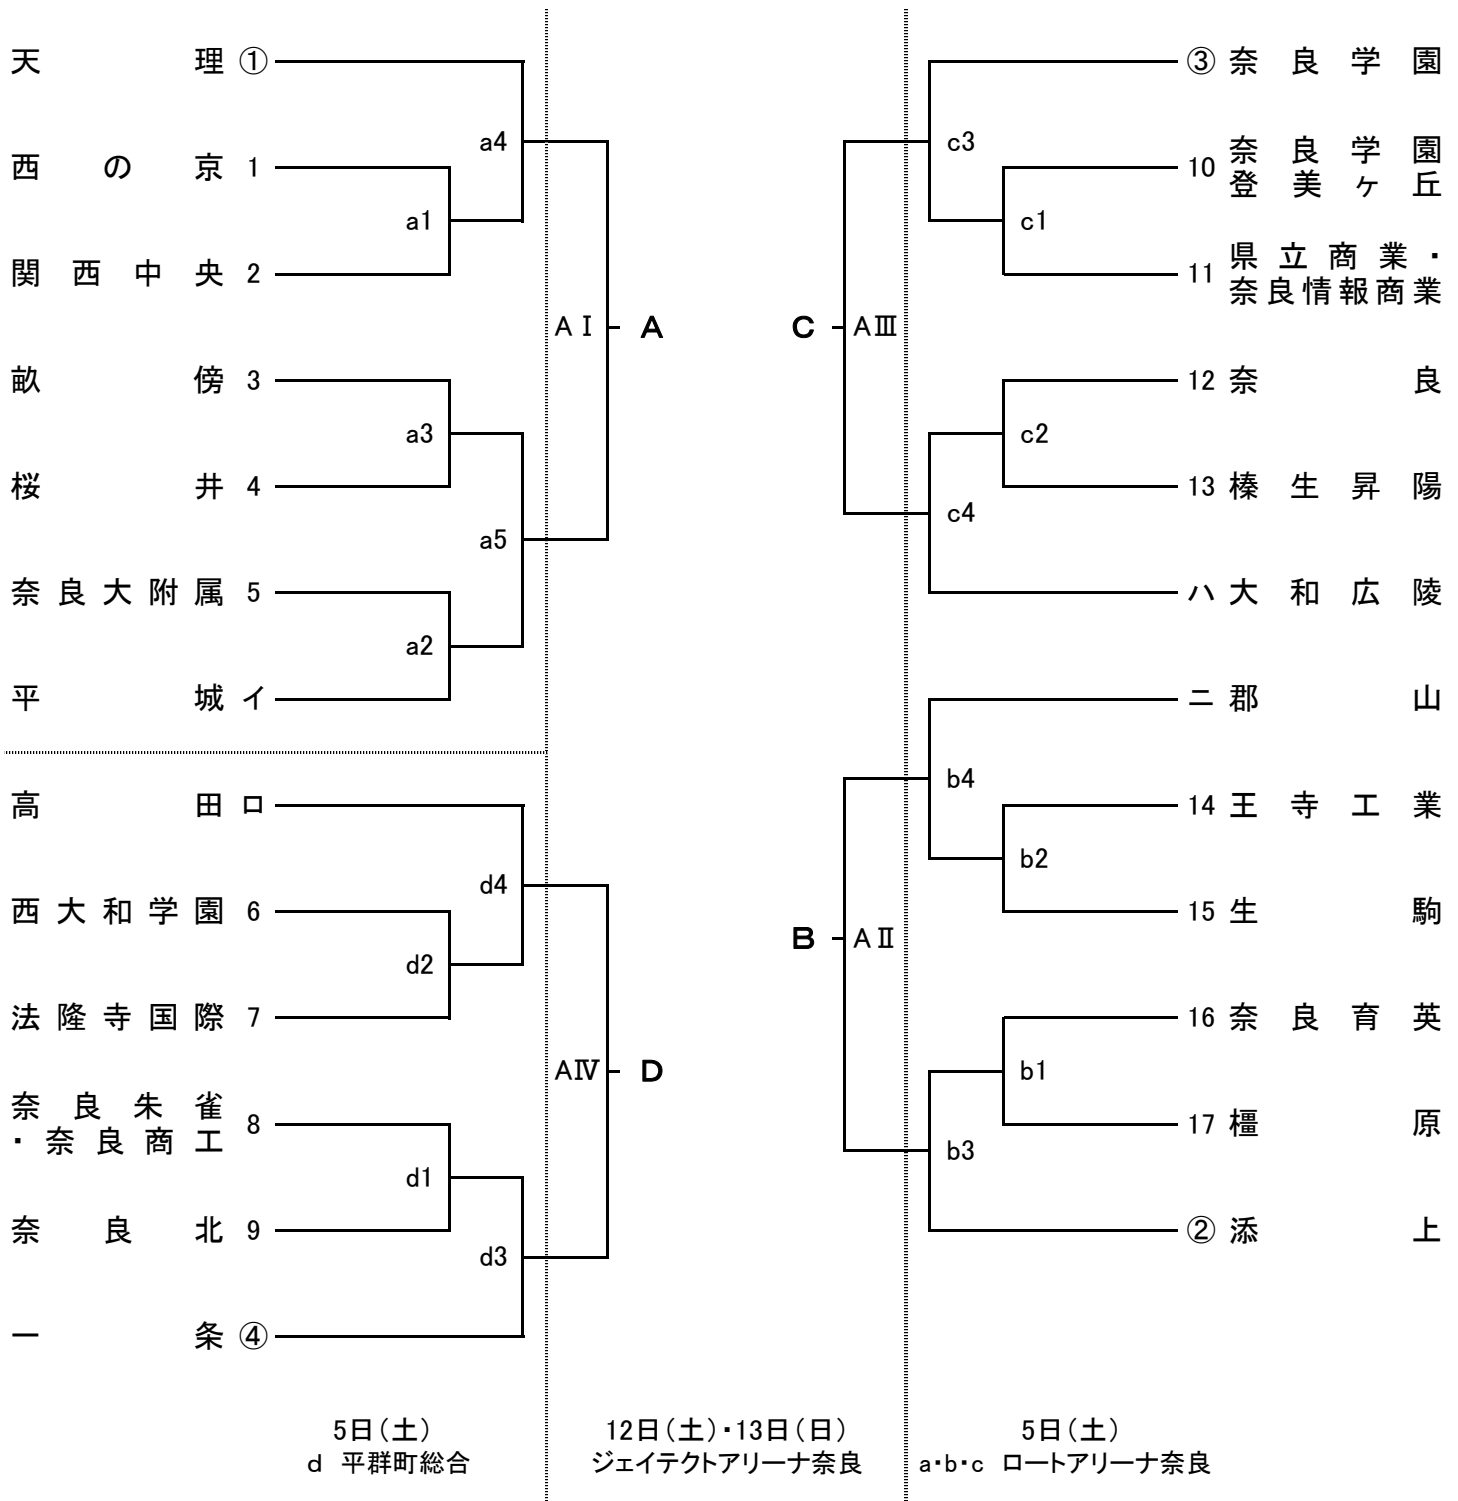

令和3年度 全国高校総体兼近畿高校選手権大会奈良県予選 組合せ

男子

令和3年 6月 5日(土) 男子
 6日(日) 女子
 12日(土) 男女
 13日(日) 男女
 ロートアリーナ奈良／平群町総合スポーツセンター体育館
 ロートアリーナ奈良／ジェイテクトアリーナ奈良
 ジェイテクトアリーナ奈良
 ジェイテクトアリーナ奈良

《コート設定》 ◎会場主管 ○コート主任 ※ ()は所属

6/5【ロートアリーナ奈良】◎緒方(奈良育英) aコート:奥側○和田(平城) bコート:入口側○緒方(奈良育英) cコート:第2○安達(榛生昇陽)
 【平群町総合スポーツセンター体育館】◎澤(奈良北) dコート:○藤井(法隆寺国際)
 6/11【ジェイテクトアリーナ奈良】Aコート:舞台側 Bコート:入口側
 6/12【ジェイテクトアリーナ奈良】Aコート:舞台側 Bコート:入口側