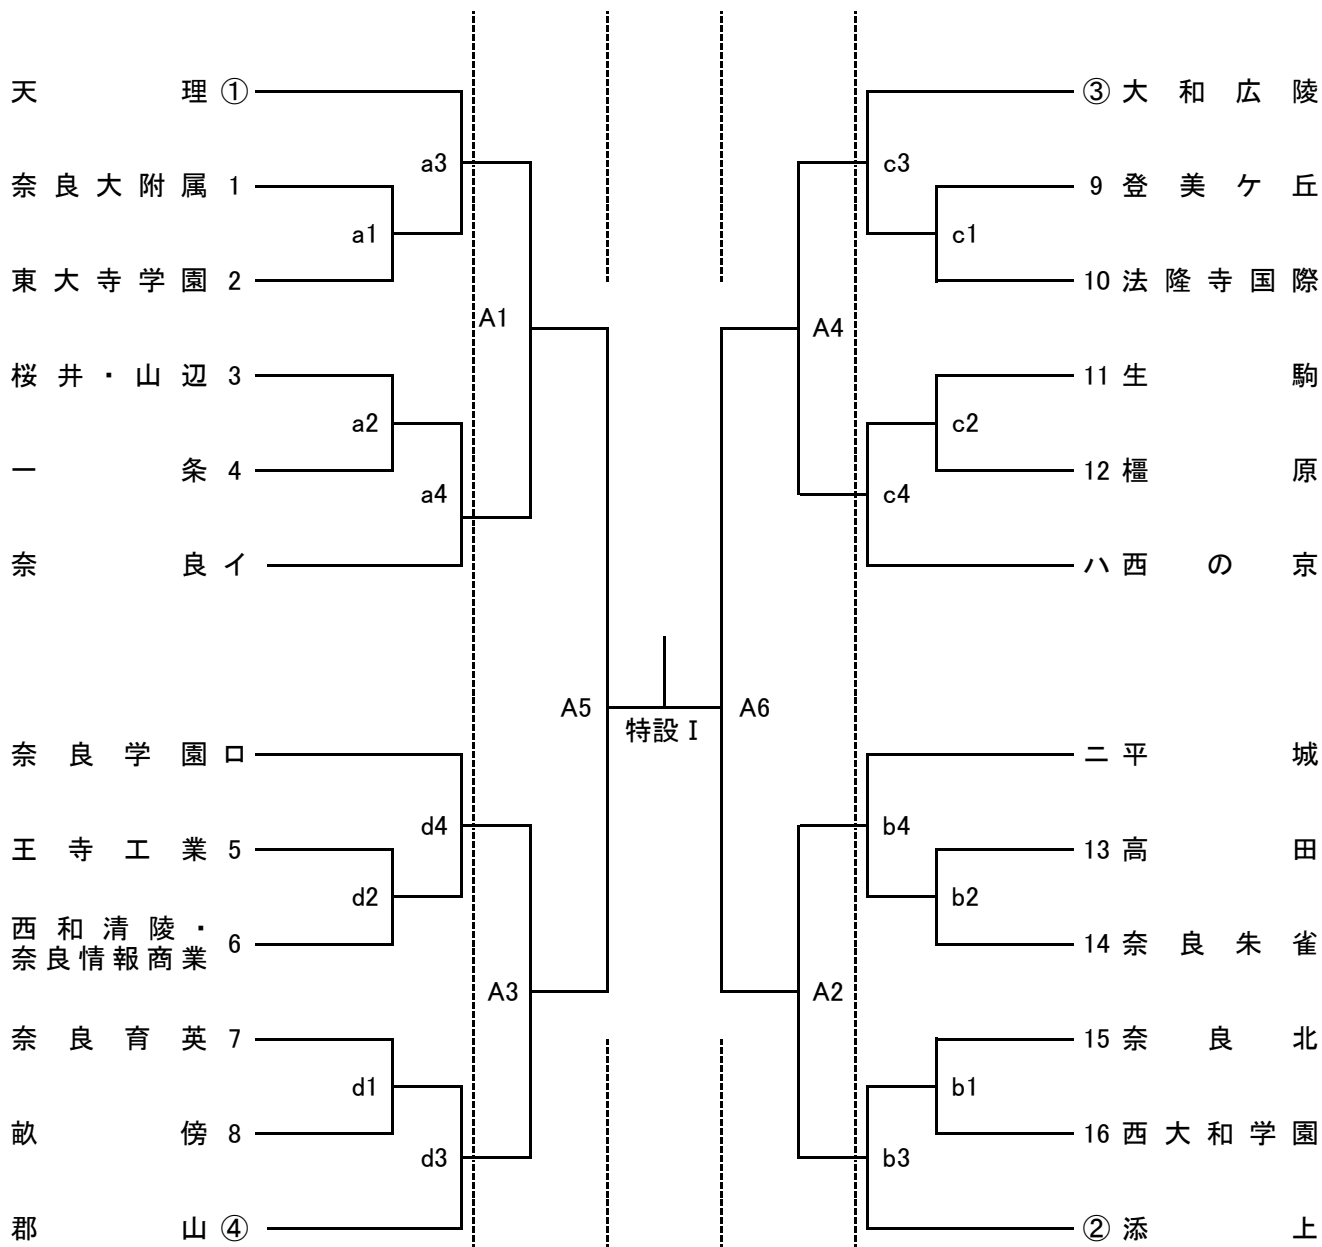

令和元年度 バレーボール全日本高校選手権奈良県予選大会 組合せ

男子

令和元年 11月 3日(日) 男子 葛城市民・奈良学園高校
 4日(月) 女子 ジェイテクトアリーナ奈良・宇陀市総合
 9日(土) 男女 ならでんアリーナ
 17日(日) 男女 桜井芝総合

奈良学園

葛城市民

《コート設定》 ◎会場主管 ○コート主任 ※()は所属
 11/3【奈良学園高校】◎(岡本) aコート:○山下(天理) dコート:○岡本(奈良学園)
 【葛城市民】◎澤(奈良北) bコート:○大西(奈良朱雀) cコート:○阪口(生駒)
 11/9【ならでんアリーナ】Aコート:奥側 Bコート:入口側
 11/17【桜井芝総合】特設