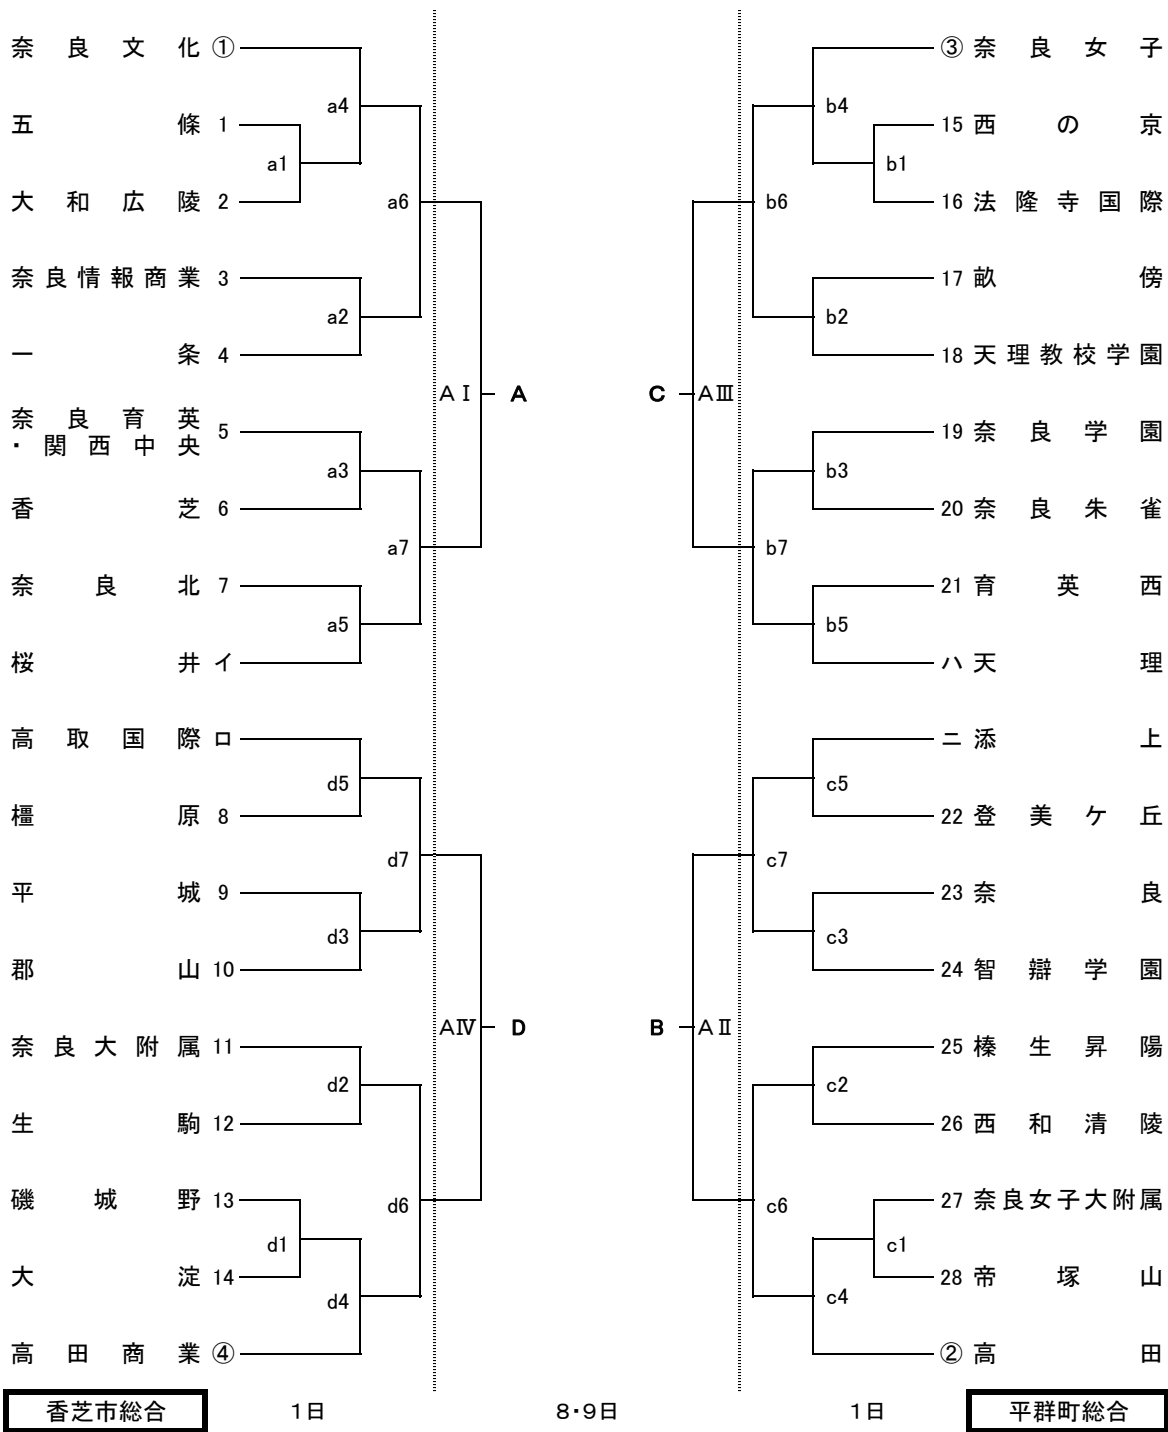

令和元年度 全国高校総体兼近畿高校選手権大会奈良県予選 組合せ

令和元年 6月 1日(土) 女子 香芝市総合・平群町総合
 2日(日) 男子 ならでんアリーナ・第2
 8日(土) 男女 ジェイテクトアリーナ奈良
 9日(日) 男女 ジェイテクトアリーナ奈良

女子

《 各日程コート設定 および ◎会場主管 ○コート主任 ()内は所属 》
 6/ 1【香芝市総合】◎緒方(奈良育英) aコート:奥側○山川(奈良文化) dコート:入口側○東平(高田商業)
 【平群町総合】◎安井(奈良朱雀) bコート:奥側○岡本(奈良学園) cコート:入口側○安達(榛生昇陽)
 6/ 8【ジェイテクトアリーナ奈良】Aコート:舞台側 Bコート:入口側
 6/ 9【ジェイテクトアリーナ奈良】Aコート:舞台側 Bコート:入口側