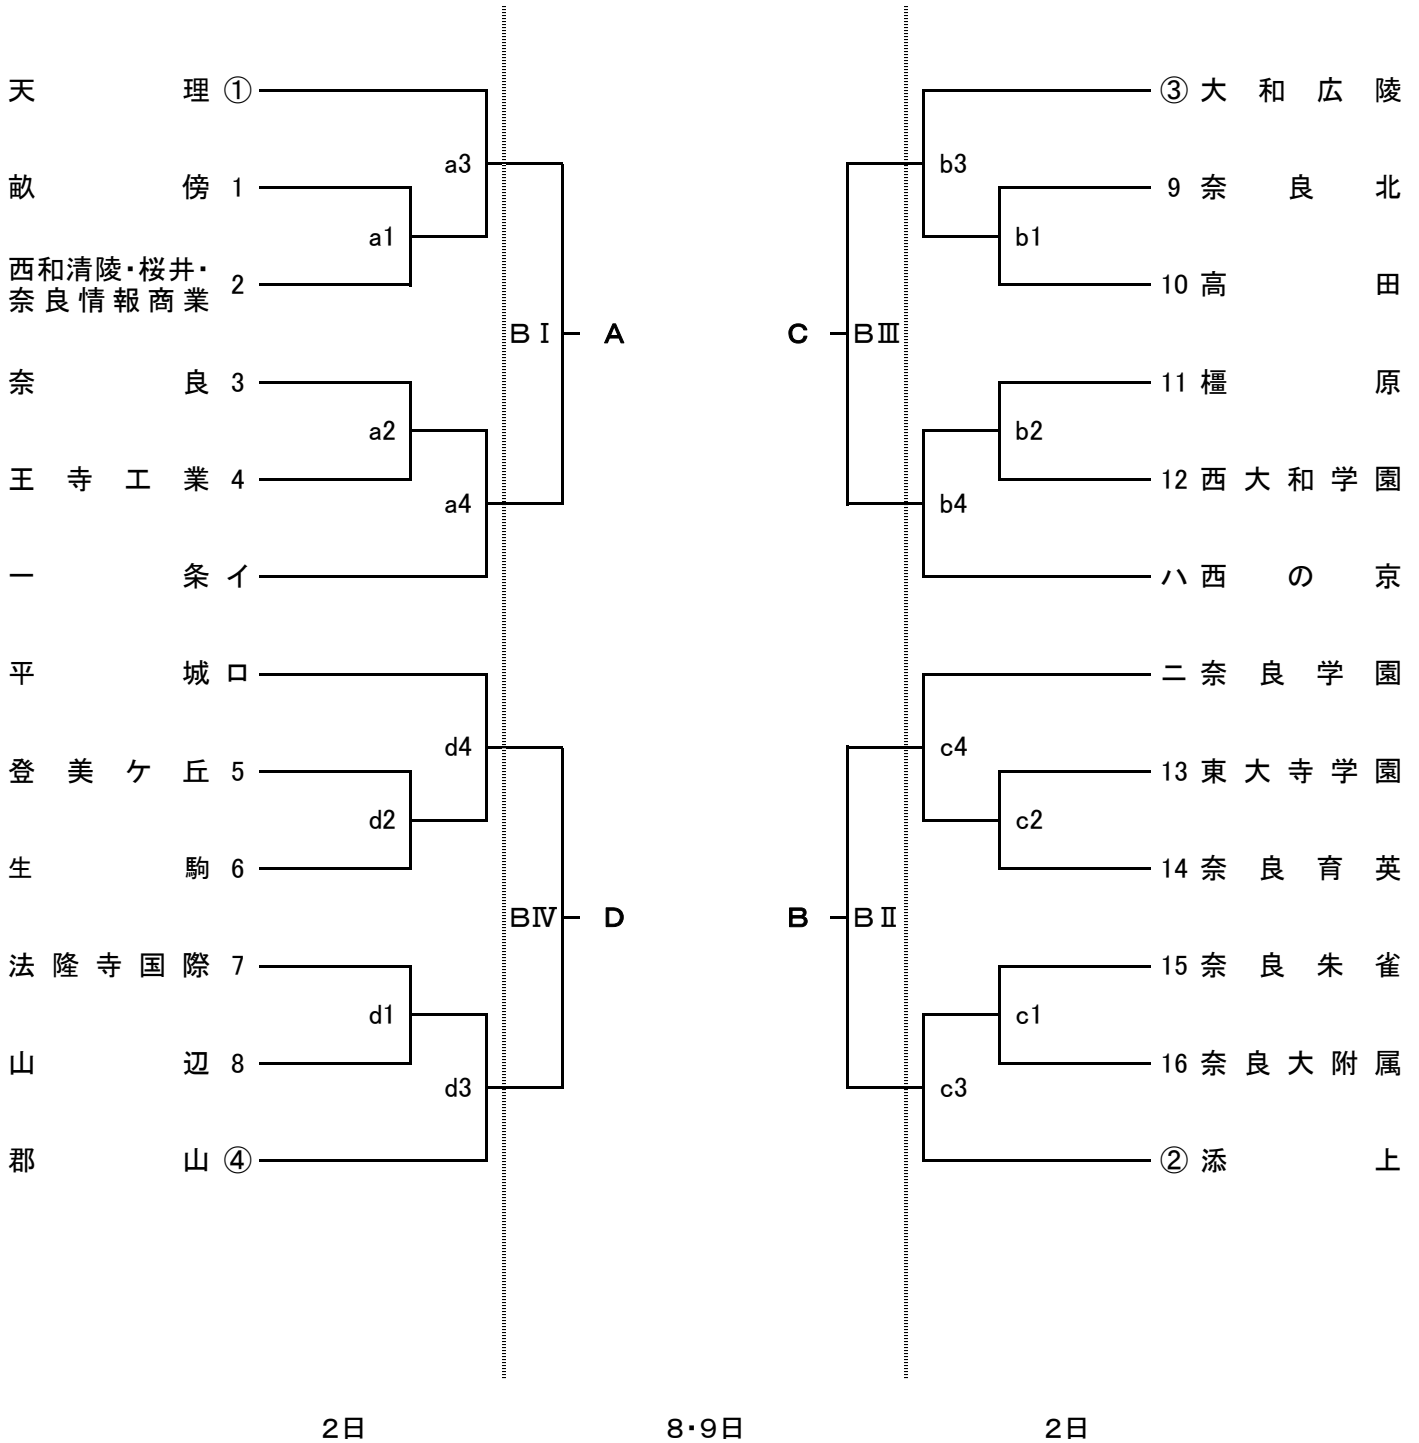

# 令和元年度 全国高校総体兼近畿高校選手権大会奈良県予選 組合せ

令和元年 6月 1日(土) 女子 香芝市総合・平群町総合  
 2日(日) 男子 ならでんアリーナ・第2  
 8日(土) 男女 ジェイテクトアリーナ奈良  
 9日(日) 男女 ジェイテクトアリーナ奈良

## 男子

《 各日程コート設定 および ◎会場主管 ○コート主任 ( )内は所属 》  
 6/ 2【ならでんアリーナ】◎北川(添上) aコート: 舞台側○藤浪(西和清陵) bコート: 中央○澤(奈良北) cコート: 入口側○大西(奈良朱雀)  
 【ならでんアリーナ第2】dコート: ◎西村(法隆寺国際)○和田(平城)  
 6/ 8【ジェイテクトアリーナ奈良】Aコート: 舞台側 Bコート: 入口側  
 6/ 9【ジェイテクトアリーナ奈良】Aコート: 舞台側 Bコート: 入口側