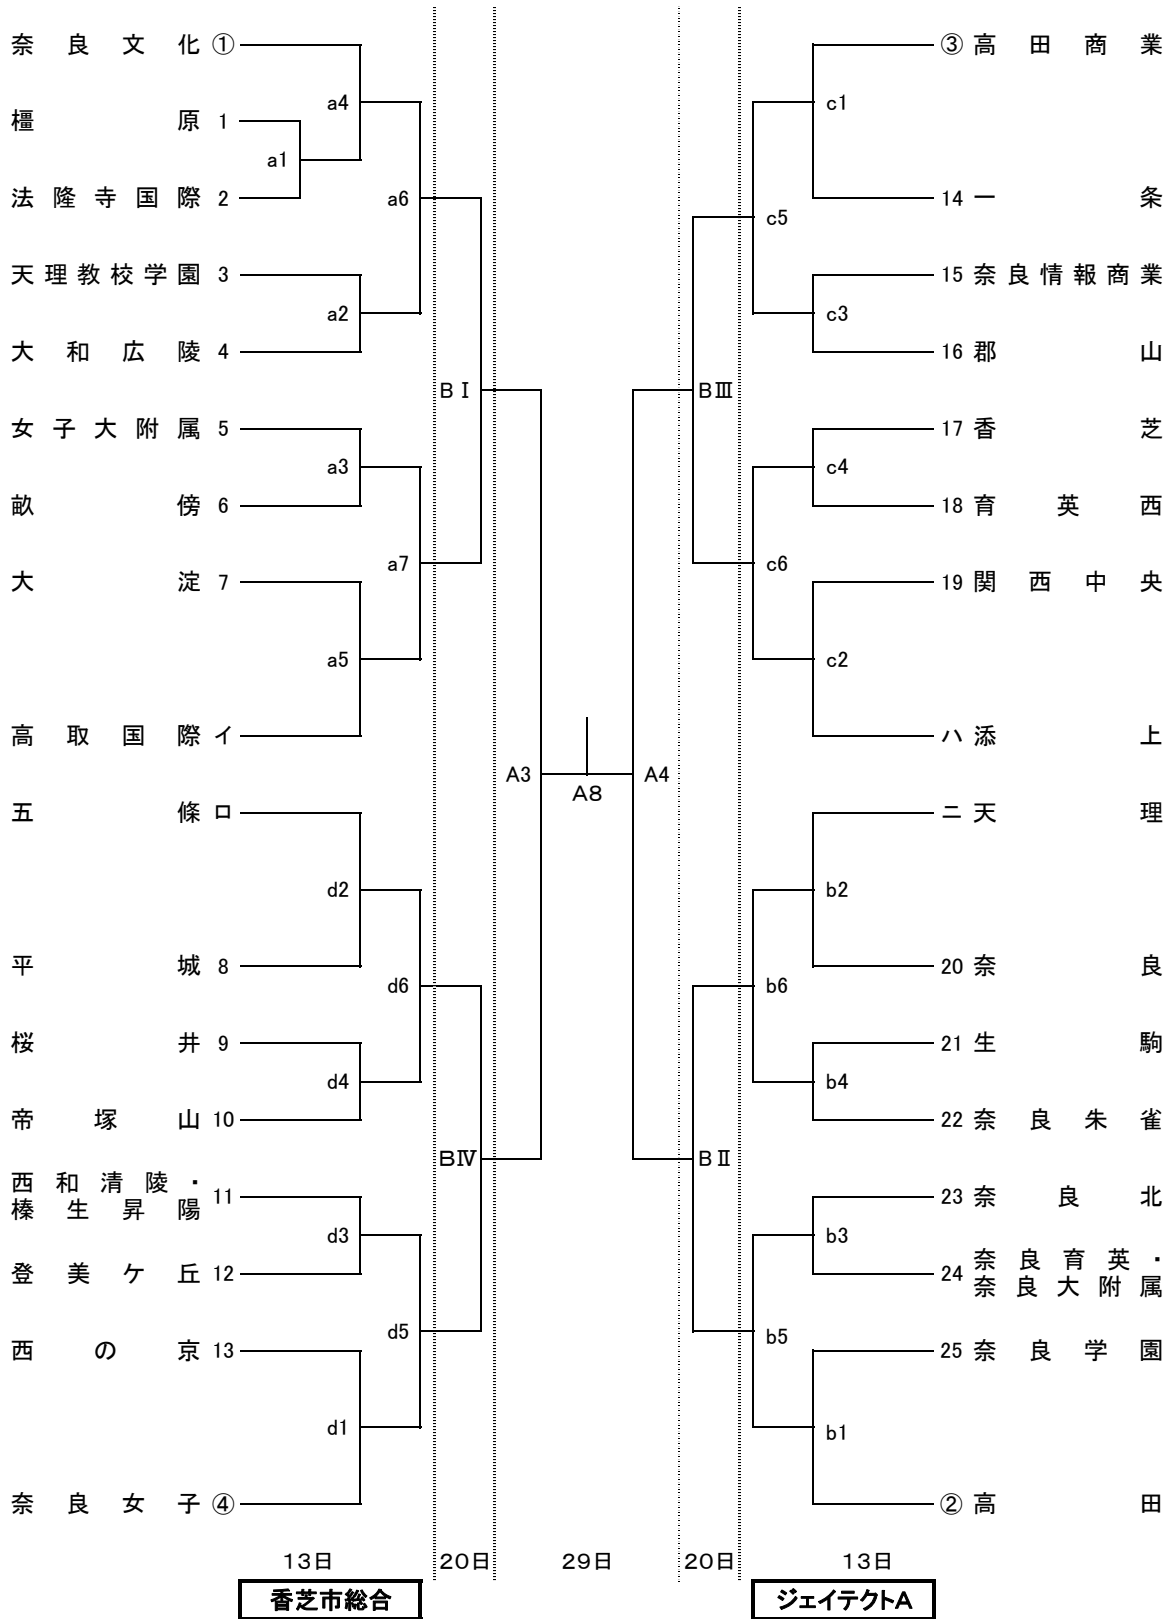

平成31年度 奈良県高等学校バレーボール春季選手権大会 組合せ

平成31年 4月13日(土) 女子 ジェイテクトアリーナ奈良・香芝市総合
 14日(日) 男子 ジェイテクトアリーナ奈良・香芝市総合
 20日(土) 男女 桜井芝総合
 奈良県バレーボールカーニバル 29日(月) 男女 ジェイテクトアリーナ奈良

女子

《 各日程コート設定 および ◎会場主管 ○コート主任 ()内は所属 》
 4/13【香芝市総合】◎近藤(西の京) aコート:奥側○藤井(大淀) dコート:入口側○加登(西和清陵)
 【ジェイテクトA】◎安井(奈良朱雀) bコート:奥側○安井(奈良朱雀) cコート:入口側○車谷(関西中央)
 4/20【桜井芝総合】Aコート:奥側 Bコート:入口側
 4/29【ジェイテクトA…バレーボールカーニバル】()