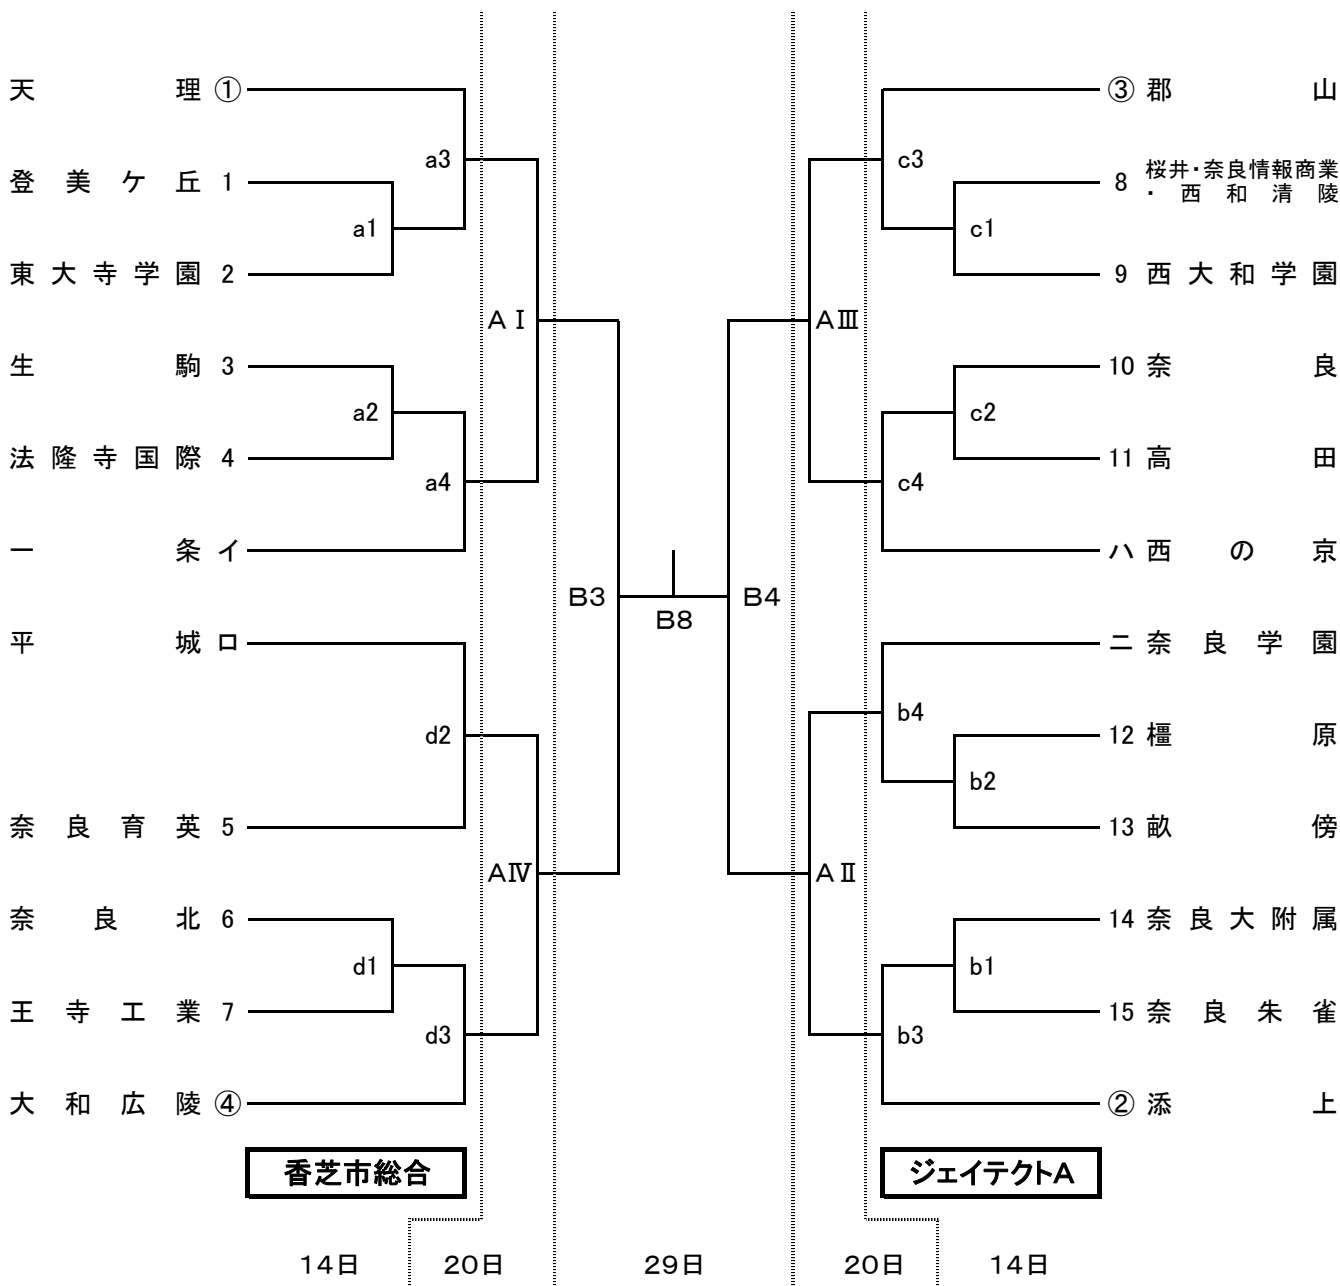

平成31年度 奈良県高等学校バレーボール春季選手権大会 組合せ

平成31年 4月13日(土) 女子 ジェイテクトアリーナ奈良・香芝市総合
 14日(日) 男子 ジェイテクトアリーナ奈良・香芝市総合
 20日(土) 男女 桜井芝総合
 奈良県バレーボールカーニバル 29日(月) 男女 ジェイテクトアリーナ奈良

男子

《 各日程コート設定 および ◎会場主管 ○コート主任 ()内は所属 》

4/14【香芝市総合】◎石川(一条) aコート:奥側○石川(一条) dコート:入口側○和田(平城)

【ジェイテクトA】◎大西(奈良朱雀) bコート:奥側○大西(奈良朱雀) cコート:入口側○藤浪(西和清陵)

4/20【桜井芝総合】Aコート:奥側 Bコート:入口側

4/29【ジェイテクトA…バレーボールカーニバル】()